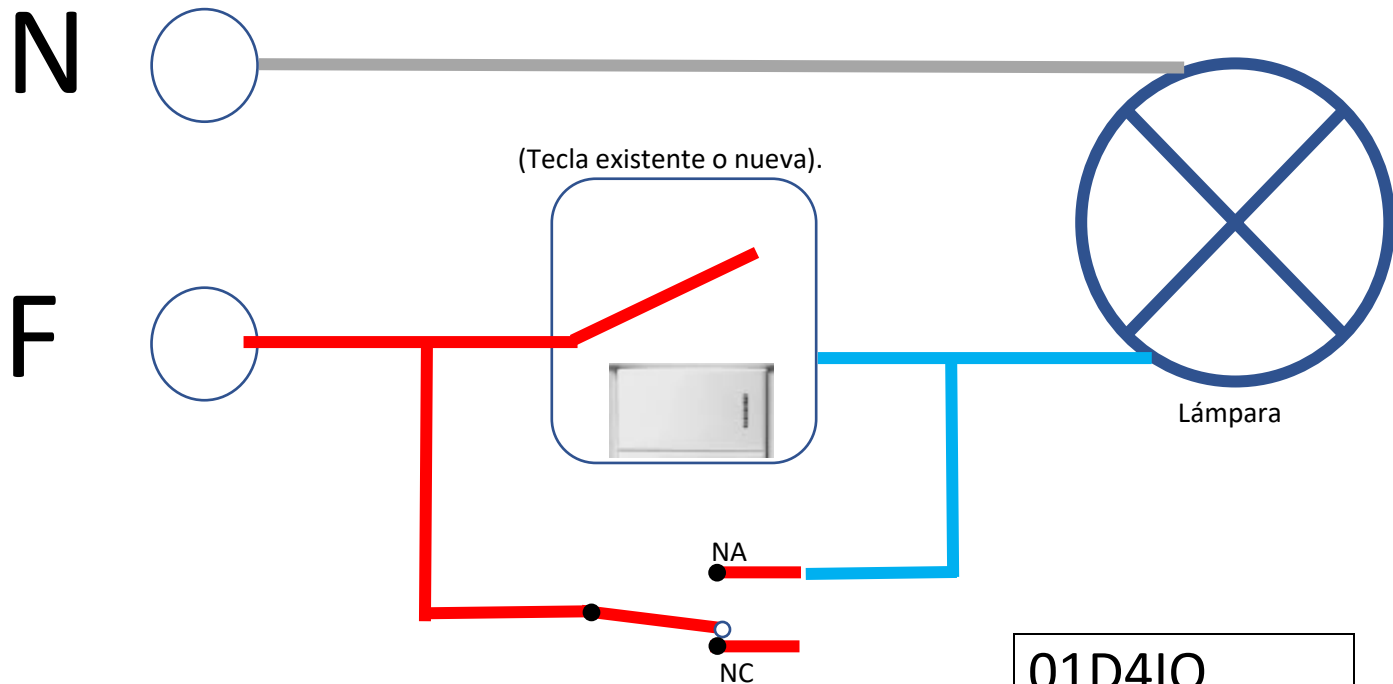

# INTELLIGENT

NOTA DE APLICACIÓN.

Domótica 4IO

Instalación de domótica en lámparas existentes y/o lámparas nuevas

Motor

Cortinas

Filtro de pileta

Riego

Intrusión

01D4IO

DIBUJO: C.R.

DISEÑO: C.R.

REVISION: 4812